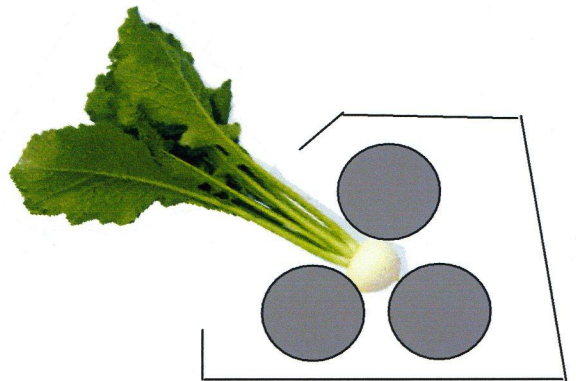

葉付かぶの洗浄作業が能率的に！！

Y-2K型

本機の特長

- ・ 3本のブラシによりかぶの首、尻が洗浄できます。
- ・ ブラシは軟らかい毛を使用していますのでかぶを傷めることなく洗浄できます。
- ・ ブラシの回転数を落としてあるのでかぶを傷めることなく洗浄できます。

仕様	全長(m/m)	全高(m/m)	全幅(m/m)	ブラシ幅(mm)	所要動力(w)
形式 Y-2K型	660	1010	550	260	200